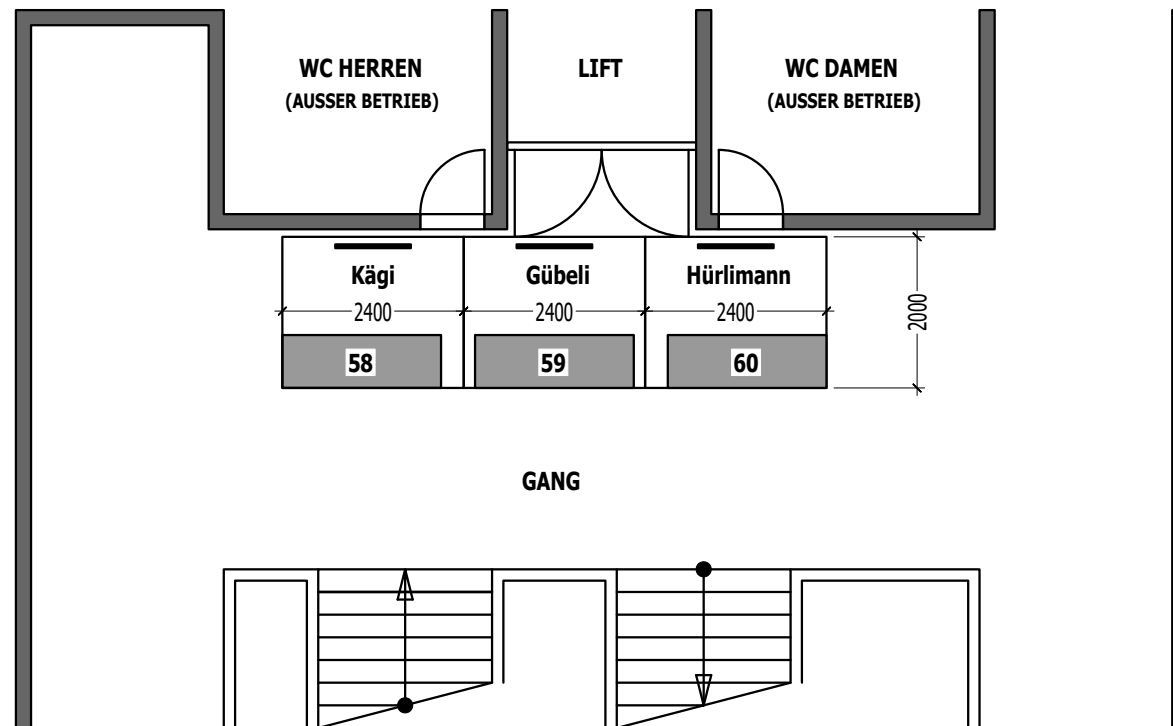

STUHLDEPOT IM TURNGERÄETERAUM

# GRUNDRISS TURNHALLE

37 STANDPLÄTZE / 34 TISCHE

WEITERE AUSSTELLER IM FOYER VOR DER AULA: - BÄCKEREI ABDERHALDEN (NR. 56)  
 - GEMEINDEVERWALTUNGEN (NR. 57)

## GRUNDRISS AULA

18 STANDPLÄTZE / 18 TISCHE

## GRUNDRISS TREPPENHAUS 1. OG

3 STANDPLÄTZE / 3 TISCHE

**GRUNDRISS TREPPENHAUS 2. OG**  
**GRUNDRISS ZIMMER 20 2. OG**

7 STANDPLÄTZE / 7 TISCHE