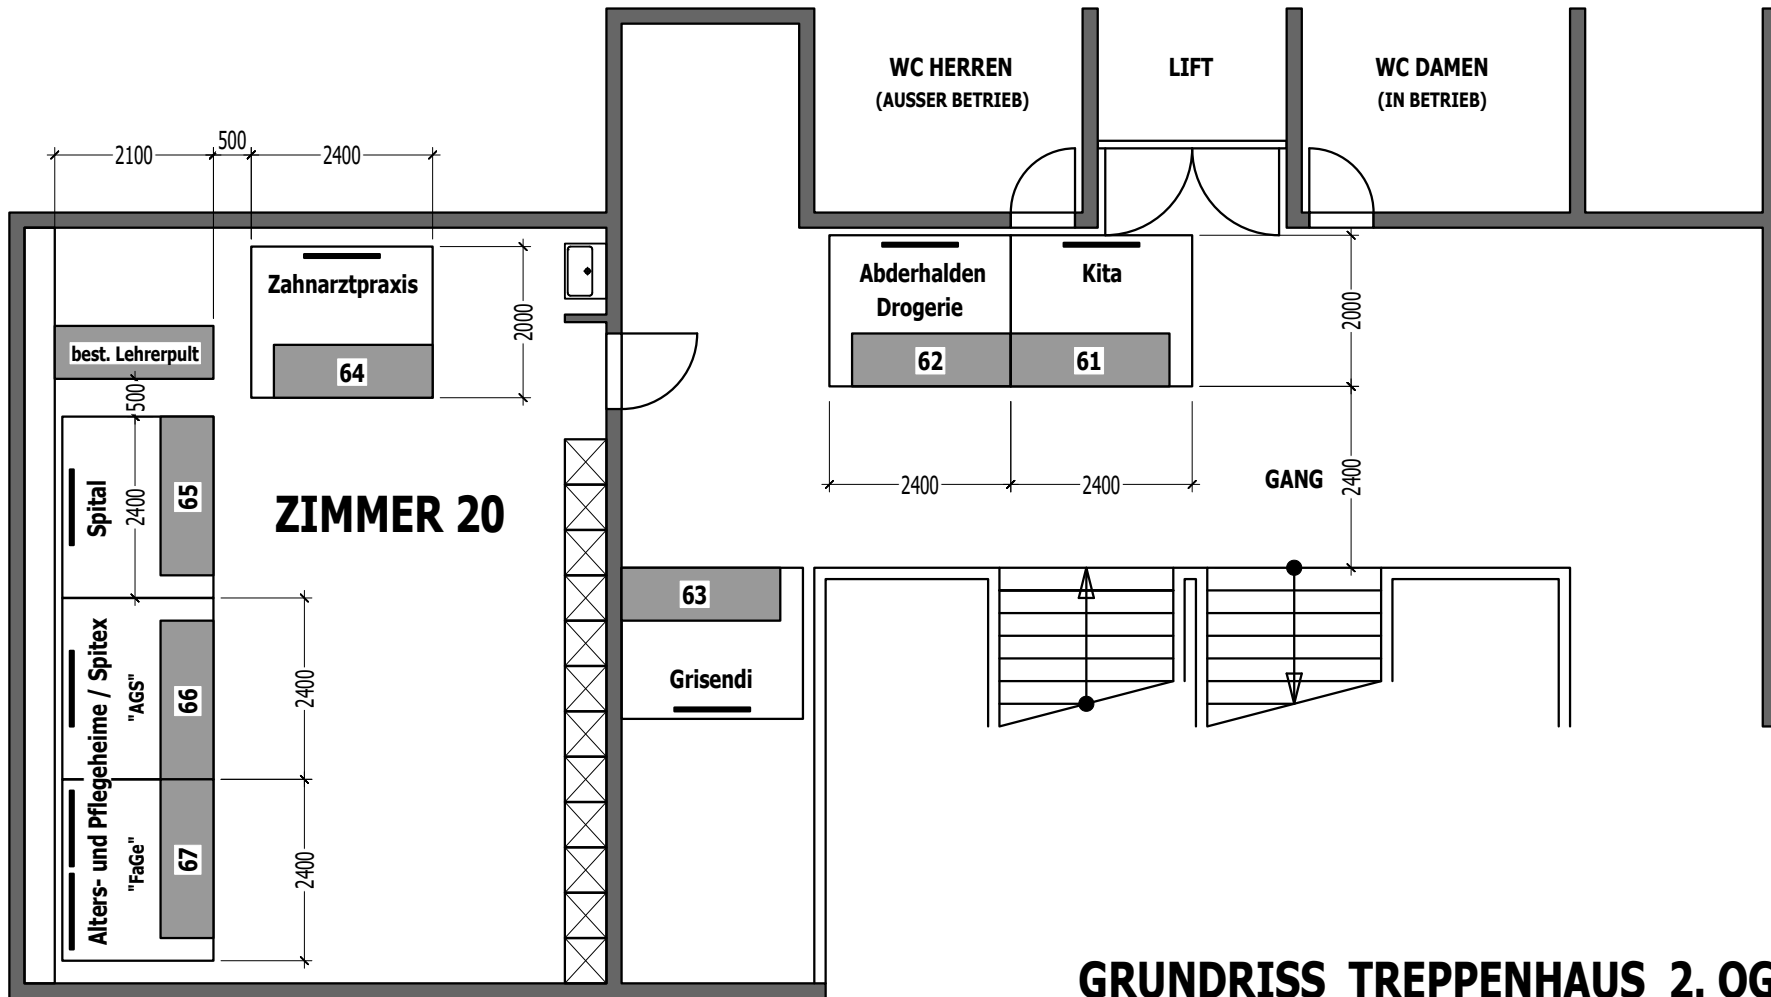

STUHLDEPOT IM TURNGERÄETERAUM

# GRUNDRISS TURNHALLE

37 STANDPLÄTZE / 34 TISCHE

WEITERE AUSSTELLER IM FOYER VOR DER AULA: - BÄCKEREI ABDERHALDEN (NR. 56)  
 - GEMEINDEVERWALTUNGEN (NR. 57)

## GRUNDRISS AULA

18 STANDPLÄTZE / 18 TISCHE

## GRUNDRISS TREPPENHAUS 1. OG

3 STANDPLÄTZE / 3 TISCHE

**GRUNDRISS TREPPENHAUS 2. OG**  
**GRUNDRISS ZIMMER 20 2. OG**

7 STANDPLÄTZE / 7 TISCHE