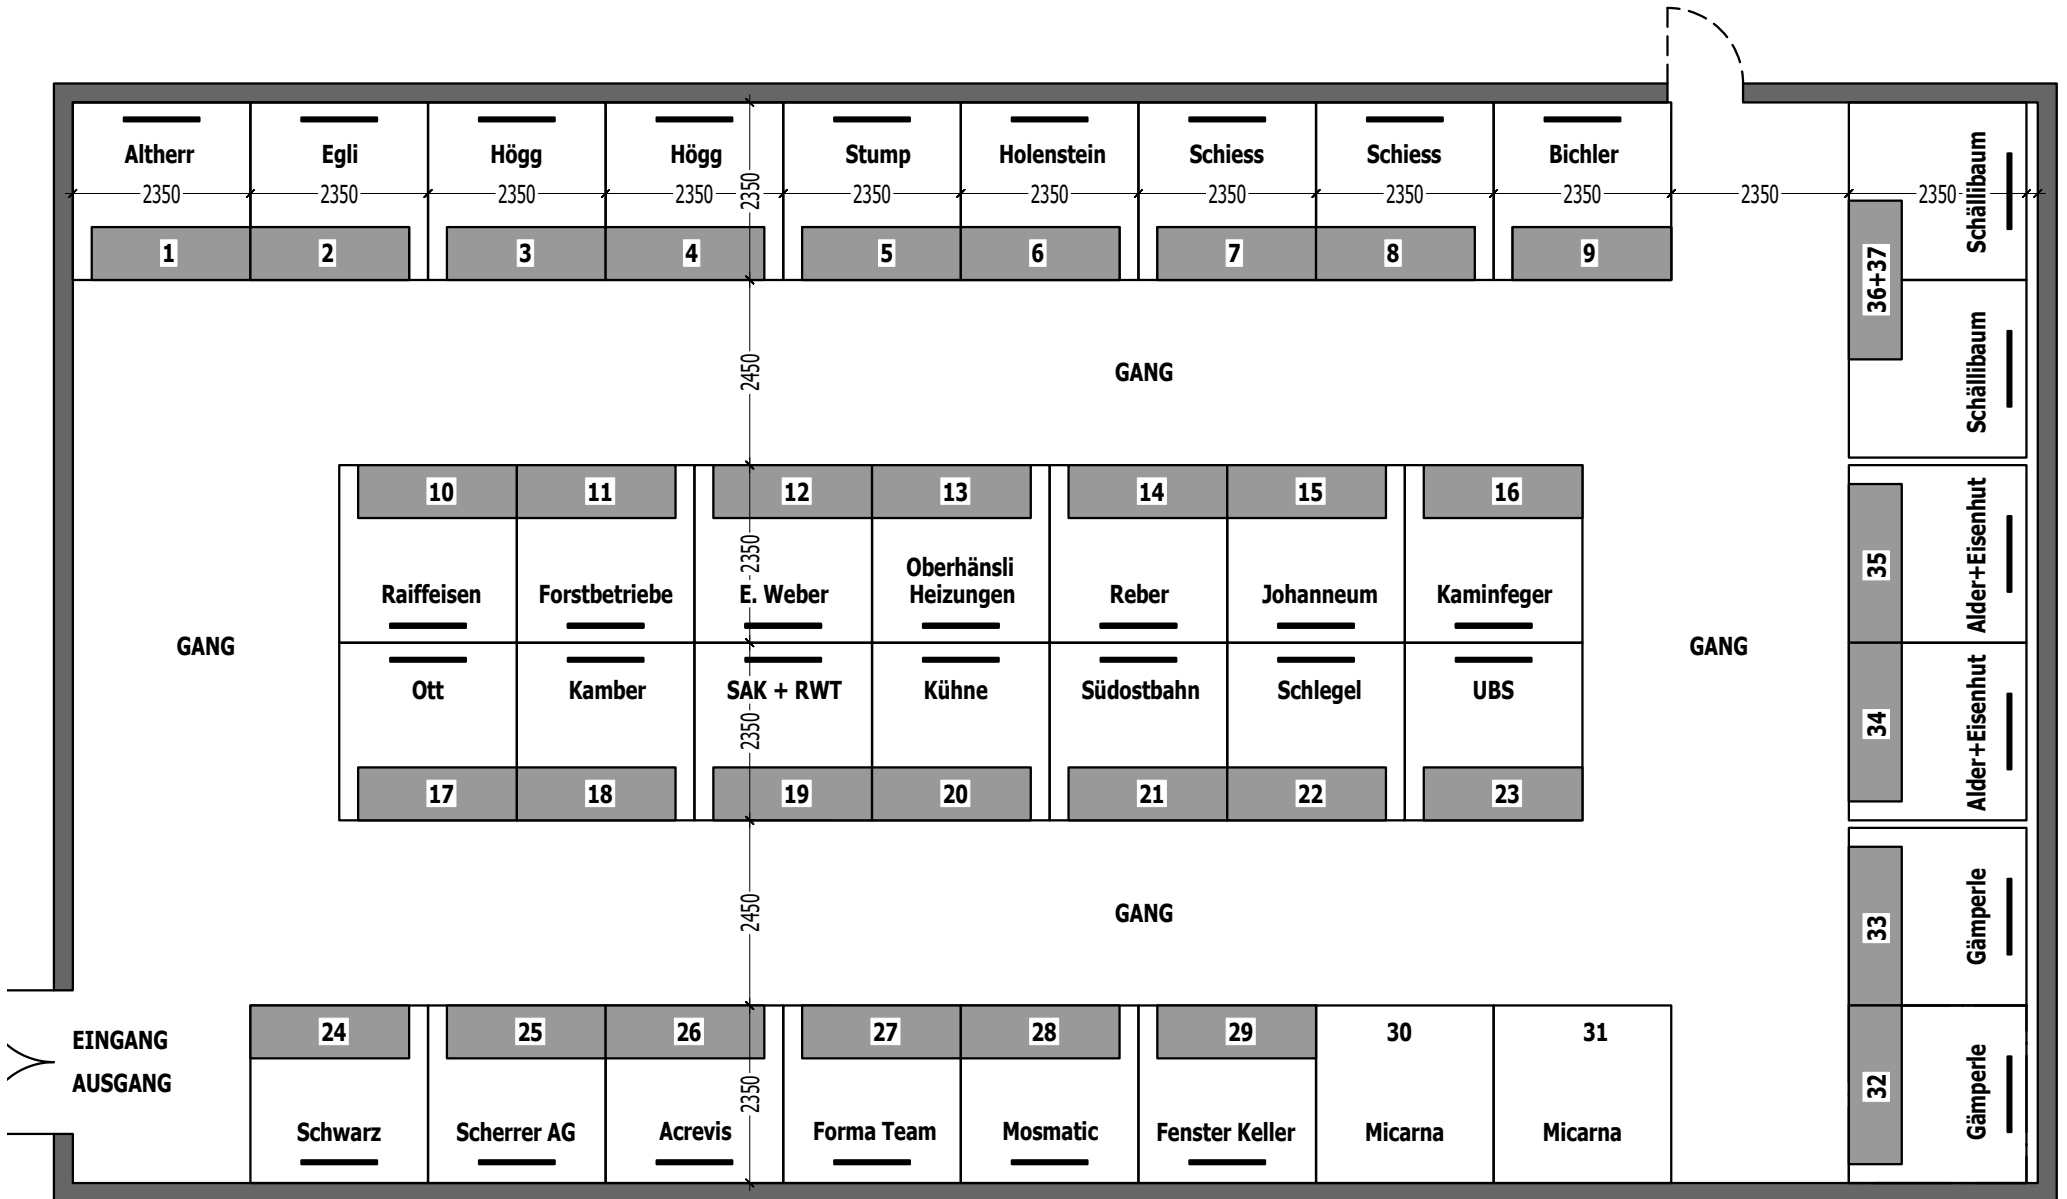

STUHLDEPOT IM TURNGERÄETERAUM

# GRUNDRISS TURNHALLE

37 STANDPLÄTZE / 34 TISCHE

WEITERE AUSSTELLER IM FOYER VOR DER AULA: - BÄCKEREI ABDERHALDEN (NR. 56)  
 - GEMEINDEVERWALTUNGEN (NR. 57)

## GRUNDRISS AULA

18 STANDPLÄTZE / 18 TISCHE

## GRUNDRISS TREPPENHAUS 1. OG

3 STANDPLÄTZE / 3 TISCHE

**GRUNDRISS TREPPENHAUS 2. OG**  
**GRUNDRISS ZIMMER 20 2. OG**

7 STANDPLÄTZE / 7 TISCHE