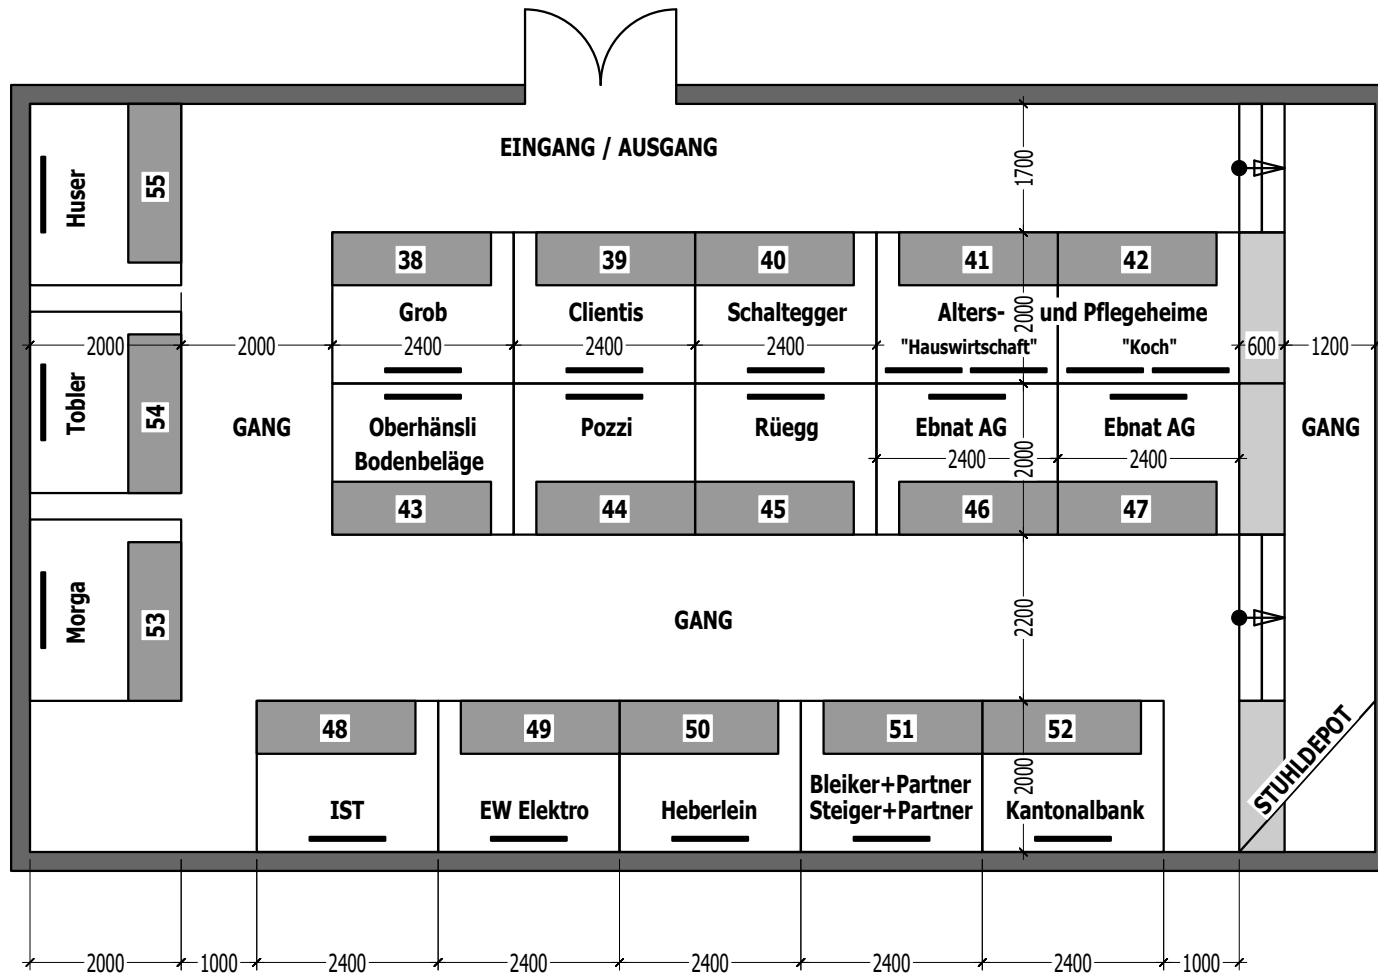

STUHLDEPOT IM TURNGERÄETERAUM

# GRUNDRISS TURNHALLE

37 STANDPLÄTZE / 34 TISCHE

WEITERE AUSSTELLER IM FOYER VOR DER AULA: - BÄCKEREI ABDERHALDEN (NR. 56)  
 - GEMEINDEVERWALTUNGEN (NR. 57)

## GRUNDRISS AULA

18 STANDPLÄTZE / 18 TISCHE